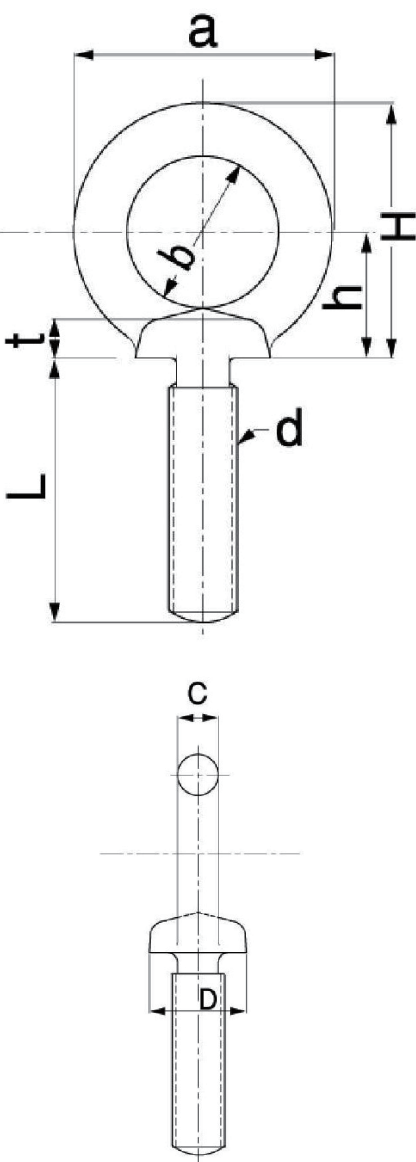

ロングアイボルト(ウイット)

材質・表面処理

- 鉄・生地
- 鉄・三価クロメート
- 鉄・ドブ(溶融亜鉛メッキ)
- SUS・生地

径:W1/4~2"

LONG EYE BOLT

ロングアイボルトは重量物を吊り上げるために使用される、頭部にリングの付いたボルトです。アイボルトと比較し、ロングアイボルトは首下が長いため、厚みのある部分への使用が可能になります。人の手では持ち上げられない設備等の上面にアイボルトを取り付け、フックやロープなどをリング部分に通しひっかけて使用することが多いです。

図面・規格・型番

ネジの呼び (d)	a	b	c	D	t	h	H
1/4	24.5	14.5	5	13	4	15	27.2
5/16	32.6	20	6	16	5	17	33.3
3/8	41	25	8	20	7	21	41.5
1/2	50	30	10	25	9	26	51
5/8	60	35	12.5	30	11	30	60
3/4	72	40	16	35	13	35	71
7/8	81	45	18	40	15	40	80.5
1"	90	50	20	45	18	45	90
1"-1/4	110	60	25	60	22	55	110
1"-1/2	133	70	31.5	70	26	65	131.5
1"-3/4	151	80	35.5	80	30	75	150.5
2"	170	90	40	90	35	85	170

ロングアイボルト(ウイット)

型番

バラ販売対応品

ステンレス		鉄三価クロメート		鉄ドブ	
型番	サイズ	型番	サイズ	型番	サイズ
3EBLW3/8-30	W3/8×30	WEBLW3/8-30	W3/8×30	7EBLW3/8-30	W3/8×30
3EBLW3/8-40	W3/8×40	WEBLW3/8-40	W3/8×40	7EBLW3/8-40	W3/8×40
3EBLW3/8-50	W3/8×50	WEBLW3/8-50	W3/8×50	7EBLW3/8-50	W3/8×50
3EBLW3/8-100	W3/8×100	WEBLW3/8-100	W3/8×100	7EBLW3/8-100	W3/8×100
3EBLW3/8-150	W3/8×150	WEBLW3/8-150	W3/8×150	7EBLW3/8-150	W3/8×150
3EBLW1/2-30	W1/2×30	WEBLW1/2-30	W1/2×30	7EBLW1/2-30	W1/2×30
3EBLW1/2-40	W1/2×40	WEBLW1/2-35	W1/2×35	7EBLW1/2-35	W1/2×35
3EBLW1/2-50	W1/2×50	WEBLW1/2-40	W1/2×40	7EBLW1/2-40	W1/2×40
3EBLW1/2-60	W1/2×60	WEBLW1/2-50	W1/2×50	7EBLW1/2-50	W1/2×50
3EBLW1/2-100	W1/2×100	WEBLW1/2-60	W1/2×60	7EBLW1/2-60	W1/2×60
3EBLW5/8-50	W5/8×50	WEBLW1/2-80	W1/2×80	7EBLW1/2-80	W1/2×80
3EBLW5/8-100	W5/8×100	WEBLW1/2-100	W1/2×100	7EBLW1/2-100	W1/2×100
3EBLW5/8-150	W5/8×150	WEBLW1/2-150	W1/2×150	7EBLW1/2-150	W1/2×150
		WEBLW5/8-50	W5/8×50	7EBLW5/8-50	W5/8×50
		WEBLW5/8-100	W5/8×100	7EBLW5/8-100	W5/8×100
				7EBLW3/4-50	W3/4×50