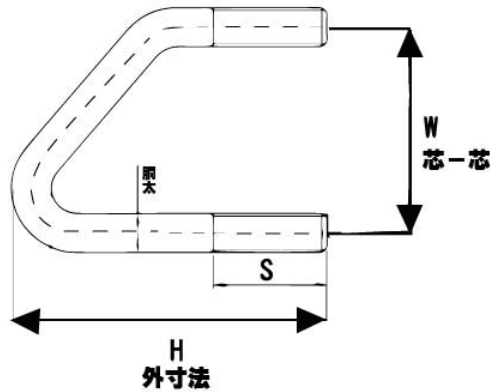

L型アンクル用ボルト

バラ販売対応品

特注対応品

材質・表面処理

- 鉄・ドブ (溶融亜鉛めっき)
- 鉄・三クロメート
- その他材質・
サイズも特注品対応可能

図面・規格

鉄・ドブ (溶融亜鉛めっき)

鉄・ドブ (溶融亜鉛メッキ)					
型番	サイズ	M径	W	H	S
7VBT-4040-10	10×L40用	M10	52	80	30
7VBT-5050-10	10×L50用	M10	62	92	32
7VBT-6565-10	10×L65用	M10	77	112	37
7VBT-4545-12	12×L45用	M12	59	92	35
7VBT-5050-12	12×L50用	M12	64	97	35
7VBT-6060-12	12×L60用	M12	74	107	35
7VBT-6565-12	12×L65用	M12	79	112	35
7VBT-7070-12	12×L70用	M12	84	117	35
7VBT-7575-12	12×L75用	M12	89	122	35
7VBT-8080-12	12×L80用	M12	94	127	35
7VBT-9090-12	12×L90用	M12	104	137	35
7VBT-100100-12	12×L100用	M12	114	147	35
7VBT-120120-12	12×L120用	M12	134	167	35
7VBT-130130-12	12×L130用	M12	144	177	35
7VBT-150150-12	12×L150用	M12	164	197	35
7VBT-200200-12	12×L200用	M12	214	247	35

鉄・ドブ (溶融亜鉛メッキ)					
型番	サイズ	M径	W	H	S
7VBT-5050-16	16×L50用	M16	68	116	50
7VBT-6060-16	16×L60用	M16	78	126	50
7VBT-6565-16	16×L65用	M16	83	131	50
7VBT-7070-16	16×L70用	M16	88	136	50
7VBT-7575-16	16×L75用	M16	93	141	50
7VBT-8080-16	16×L80用	M16	98	146	50
7VBT-9090-16	16×L90用	M16	108	156	50
7VBT-100100-16	16×L100用	M16	118	166	50
7VBT-120120-16	16×L120用	M16	138	186	50
7VBT-130130-16	16×L130用	M16	148	196	50
7VBT-150150-16	16×L150用	M16	168	216	50
7VBT-200200-16	16×L200用	M16	218	266	50
7VBTL-4545-12	12×L45用×50s足長	M12	59	107	50
7VBTL-5050-12	12×L50用×50s足長	M12	64	112	50
7VBTL-6060-12	12×L60用×50s足長	M12	74	122	50
7VBTL-6565-12	12×L65用×50s足長	M12	79	127	50
7VBTL-7070-12	12×L70用×50s足長	M12	84	132	50
7VBTL-7575-12	12×L75用×50s足長	M12	89	137	50
7VBTL-120120-12	12×L120用×50s足長	M12	134	182	50
7VBTL-150150-12	12×L150用×50s足長	M12	164	212	50

鉄・三価クロメート

鉄・三価クロメート					
型番	サイズ	M径	W	H	S
WVBT-4040-10	10×L40用	M10	52	80	30
WVBT-5050-10	10×L50用	M10	62	92	32
WVBT-5050-12	12×L50用	M12	64	97	35
WVBT-6565-12	12×L65用	M12	79	112	35

ステンレス (SUS)

ステンレス (SUS)					
型番	サイズ	M径	W	H	S
3VBT-5050-10	10×L50用	M10	62	92	32
3VBT-6565-10	10×L65用	M10	77	112	37
3VBT-5050-12	12×L50用	M12	64	97	35
3VBT-6565-12	12×L65用	M12	79	112	35
3VBT-7575-12	12×L75用	M12	89	122	35