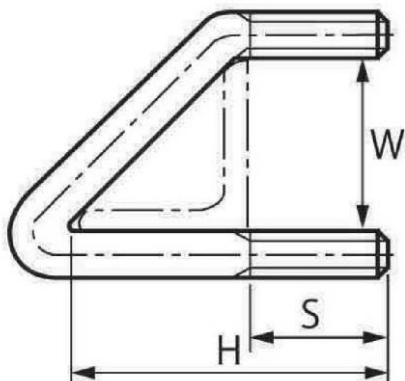

# L型アンクル用ボルト

## ラインナップ一覧

型番	サイズ	W	H	S
7VBT-4040-10	10×L40用	42	70	30
7VBT-4545-12	12×L45用	47	80	35
7VBT-5050-12	12×L50用	52	85	35
7VBT-6060-12	12×L60用	62	95	35
7VBT-6565-12	12×L65用	67	100	35
7VBT-7070-12	12×L70用	72	105	35
7VBT-7575-12	12×L75用	77	110	35
7VBT-8080-12	12×L80用	82	115	35
7VBT-9090-12	12×L90用	92	125	35
7VBT-100100-12	12×L100用	102	135	35
7VBT-120120-12	12×L120用	122	155	35
7VBT-130130-12	12×L130用	132	165	35
7VBT-150150-12	12×L150用	152	185	35
7VBT-200200-12	12×L200用	202	235	35
7VBT-5050-16	16×L50用	52	100	50
7VBT-6060-16	16×L60用	62	110	50
7VBT-6565-16	16×L65用	67	115	50
7VBT-7070-16	16×L70用	72	120	50
7VBT-7575-16	16×L75用	77	125	50
7VBT-8080-16	16×L80用	82	130	50
7VBT-9090-16	16×L90用	92	140	50
7VBT-100100-16	16×L100用	102	150	50
7VBT-120120-16	16×L120用	122	170	50
7VBT-130130-16	16×L130用	132	180	50
7VBT-150150-16	16×L150用	152	200	50
7VBT-200200-16	16×L200用	202	250	50
7VBTL-4545-12	12×L45用×50 s 足長	47	95	S 50
7VBTL-5050-12	12×L50用×50 s 足長	52	100	S 50
7VBTL-6060-12	12×L60用×50 s 足長	62	110	S 50
7VBTL-6565-12	12×L65用×50 s 足長	67	115	S 50
7VBTL-7070-12	12×L70用×50 s 足長	72	120	S 50
7VBTL-7575-12	12×L75用×50 s 足長	77	125	S 50
7VBTL-120120-12	12×L120用×50 s 足長	122	170	S 50
7VBTL-150150-12	12×L150用×50 s 足長	152	200	S 50