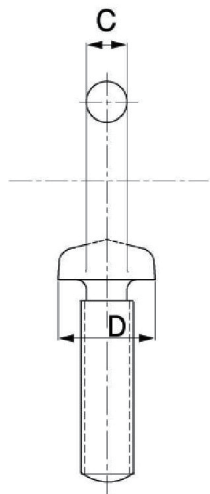

ロングアイボルト

材質・表面処理

- 鉄・生地
- 鉄・三価クロメート
- 鉄・ドブ（熔融亜鉛メッキ）
- SUS・生地
- SUS316・生地

径：M5～M100

ロングアイボルトは重量物を吊り上げるために使用される、頭部にリングの付いたボルトです。アイボルトと比較し、ロングアイボルトは首下が長いため、厚みのある部分への使用が可能になります。人の手では持ち上げられない設備等の上面にアイボルトを取り付け、フックやロープなどをリング部分に通しひっかけて使用することが多いです。

図面・規格・型番

単位：mm

鉄							
ネジの呼び (d)	a	b	c	D	t	h	H
M6	26	16	5	13	4.9	13.5	26.5
M8	32.6	20	6.3	16	5	17	33.3
M10	41	25	8	20	7	21	41.5
M12	50	30	10	25	9	26	51
M14	60	35	12.5	30	11	30	60
M16	60	35	12.5	30	11	30	60
M20	72	40	16	35	13	35	71
M22	81	45	18	40	15	40	80.5
M24	90	50	20	45	18	45	90
M30	110	60	25	60	22	55	110
M36	133	70	31.5	70	26	65	131.5
ステンレス							
ネジの呼び (d)	a	b	c	D	t	h	H
M6	26	16	5	13.5	6	14	27
M8	32.6	20	6.3	16	5	17	33.3
M10	41	25	8	20	7	21	41.5
M12	50	30	10	25	9	26	51
M14	60	35	12.5	30	11	30	60
M16	60	35	12.5	30	11	30	60
M20	72	40	16	35	13	35	71
M22	80	44	19	40	16.5	43	84
M24	90	50	20	45	18	45	90
M30	110	60	25	60	22	55	110
M36	133	70	31.5	70	26	65	131.5