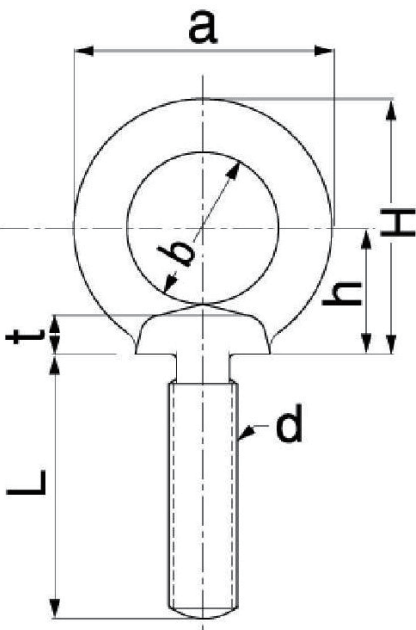

ロングアイボルト

材質・表面処理

- 鉄・生地
- 鉄・三価クロメート
- 鉄・ドブ（熔融亜鉛メッキ）
- SUS・生地
- SUS316・生地

径：M5～M100

ロングアイボルトは重量物を吊り上げるために使用される、頭部にリングの付いたボルトです。アイボルトと比較し、ロングアイボルトは首下が長いため、厚みのある部分への使用が可能になります。人の手では持ち上げられない設備等の上面にアイボルトを取り付け、フックやロープなどをリング部分に通しひっかけて使用することが多いです。

図面・規格・型番

単位：mm

鉄							
ネジの呼び (d)	a	b	c	D	t	h	H
M6	26	16	5	13	4.9	13.5	26.5
M8	32.6	20	6.3	16	5	17	33.3
M10	41	25	8	20	7	21	41.5
M12	50	30	10	25	9	26	51
M14	60	35	12.5	30	11	30	60
M16	60	35	12.5	30	11	30	60
M20	72	40	16	35	13	35	71
M22	81	45	18	40	15	40	80.5
M24	90	50	20	45	18	45	90
M30	110	60	25	60	22	55	110
M36	133	70	31.5	70	26	65	131.5
ステンレス							
ネジの呼び (d)	a	b	c	D	t	h	H
M6	26	16	5	13.5	6	14	27
M8	32.6	20	6.3	16	5	17	33.3
M10	41	25	8	20	7	21	41.5
M12	50	30	10	25	9	26	51
M14	60	35	12.5	30	11	30	60
M16	60	35	12.5	30	11	30	60
M20	72	40	16	35	13	35	71
M22	80	44	19	40	16.5	43	84
M24	90	50	20	45	18	45	90
M30	110	60	25	60	22	55	110
M36	133	70	31.5	70	26	65	131.5