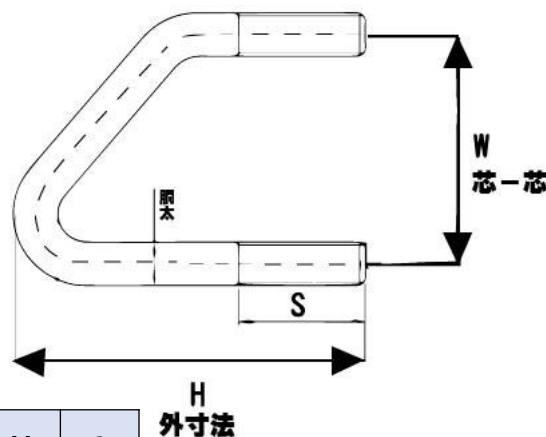

# L型アンクル用ボルト

## ラインナップ一覧

【材質】鉄  
【表面处理】ドブ

型番	サイズ	W	H	S
7VBT-4040-10	10×L40用	52	80	30
7VBT-4545-12	12×L45用	59	92	35
7VBT-5050-12	12×L50用	64	97	35
7VBT-6060-12	12×L60用	74	107	35
7VBT-6565-12	12×L65用	79	112	35
7VBT-7070-12	12×L70用	84	117	35
7VBT-7575-12	12×L75用	89	122	35
7VBT-8080-12	12×L80用	94	127	35
7VBT-9090-12	12×L90用	104	137	35
7VBT-100100-12	12×L100用	114	147	35
7VBT-120120-12	12×L120用	134	167	35
7VBT-130130-12	12×L130用	144	177	35
7VBT-150150-12	12×L150用	164	197	35
7VBT-200200-12	12×L200用	214	247	35
7VBT-5050-16	16×L50用	68	116	50
7VBT-6060-16	16×L60用	78	126	50
7VBT-6565-16	16×L65用	83	131	50
7VBT-7070-16	16×L70用	88	136	50
7VBT-7575-16	16×L75用	93	141	50
7VBT-8080-16	16×L80用	98	146	50
7VBT-9090-16	16×L90用	108	156	50
7VBT-100100-16	16×L100用	118	166	50
7VBT-120120-16	16×L120用	138	186	50
7VBT-130130-16	16×L130用	148	196	50
7VBT-150150-16	16×L150用	168	216	50
7VBT-200200-16	16×L200用	218	266	50
7VBTL-4545-12	12×L45用×50s足長	59	107	S50
7VBTL-5050-12	12×L50用×50s足長	64	112	S50
7VBTL-6060-12	12×L60用×50s足長	74	122	S50
7VBTL-6565-12	12×L65用×50s足長	79	127	S50
7VBTL-7070-12	12×L70用×50s足長	84	132	S50
7VBTL-7575-12	12×L75用×50s足長	89	137	S50
7VBTL-120120-12	12×L120用×50s足長	134	182	S50
7VBTL-150150-12	12×L150用×50s足長	164	212	S50