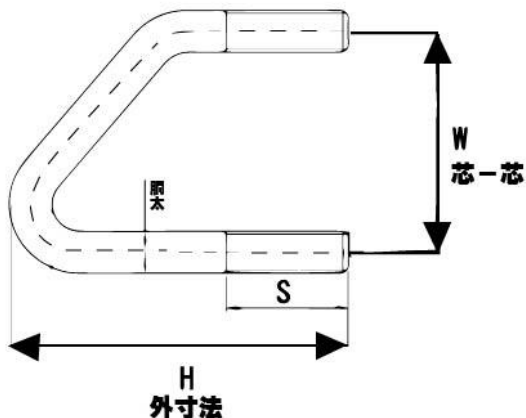

## ●図面・規格・型番●

L字アンクル用ボルト  
L型ボルト  
Vボルト（アンクル用）  
三角ボルト  
三角Vボルト

### ●締付例●

実績多数！

型番	サイズ	W	H	S
7VBT-4040-10	10×L40用	52	80	30
7VBT-4545-12	12×L45用	59	92	35
7VBT-5050-12	12×L50用	64	97	35
7VBT-6060-12	12×L60用	74	107	35
7VBT-6565-12	12×L65用	79	112	35
7VBT-7070-12	12×L70用	84	117	35
7VBT-7575-12	12×L75用	89	122	35
7VBT-8080-12	12×L80用	94	127	35
7VBT-9090-12	12×L90用	104	137	35
7VBT-100100-12	12×L100用	114	147	35
7VBT-120120-12	12×L120用	134	167	35
7VBT-130130-12	12×L130用	144	177	35
7VBT-150150-12	12×L150用	164	197	35
7VBT-200200-12	12×L200用	214	247	35
7VBT-5050-16	16×L50用	68	116	50
7VBT-6060-16	16×L60用	78	126	50
7VBT-6565-16	16×L65用	83	131	50
7VBT-7070-16	16×L70用	88	136	50
7VBT-7575-16	16×L75用	93	141	50
7VBT-8080-16	16×L80用	98	146	50
7VBT-9090-16	16×L90用	108	156	50
7VBT-100100-16	16×L100用	118	166	50
7VBT-120120-16	16×L120用	138	186	50
7VBT-130130-16	16×L130用	148	196	50
7VBT-150150-16	16×L150用	168	216	50
7VBT-200200-16	16×L200用	218	266	50
7VBTL-4545-12	12×L45用×50s足長	59	107	S50
7VBTL-5050-12	12×L50用×50s足長	64	112	S50
7VBTL-6060-12	12×L60用×50s足長	74	122	S50
7VBTL-6565-12	12×L65用×50s足長	79	127	S50
7VBTL-7070-12	12×L70用×50s足長	84	132	S50
7VBTL-7575-12	12×L75用×50s足長	89	137	S50
7VBTL-120120-12	12×L120用×50s足長	134	182	S50
7VBTL-150150-12	12×L150用×50s足長	164	212	S50